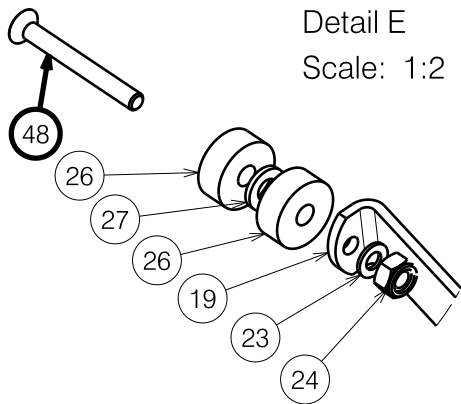

E000184/J

EXPLODED VIEW SEAT FRAME GEMINI 1/3				Plan No.
				E000184/J
Scale : 1:6	Drafted	Verified	Confirmed	
Date	29/04/2005	16/05/2017	16/05/2017	
Initials	BS	DB	TK	

Detail E
Scale: 1:2

Detail D
Scale: 1:2

E000184/J

EXPLODED VIEW SEAT FRAME GEMINI 2/3				Plan No. E000184/J
Scale :	1:4	Drafted	Verified	Confirmed
Date	29/04/2005	16/05/2017	16/05/2017	
Init.	BS	DB	TK	

Material			
No.	Plan	Article	Number
1	YP00515	18154..	1
2	YP00500	18151..	1
3	YP00519	18158..	1
4	YP00587	18188..	1
5	YP00586	18157..	1
6	YP00480	18140..	1
7	YP00482	18141..	1
8	(YP00576)	1818482	1
	(YP01182)	1853082	1
9	(YP00575)	1818382	1
	(YP01181)	1852982	1
10	YP00566	18162..	1
11	YP00564	18165..	1
12	YP00511	18153..	2
13	YP00527	18170..	1
14	YP00528	18171..	1
15	YP00501	18236..	2
16	YP00510	18152..	1
17	YP00493	18149..	1
18	(YP00517)	1815600	2
19	YP00485	18143..	1
20	YP00476	18166	1
21	M5x16 DIN7991/8.8	1907493	2
22	D5,3 DIN 9021	1005138	2
23	D5,3 DIN125 A	1001550	4
24	M5 DIN 985	1001679	8
25	M6x40	1006111	2
26	--	2990067	14
27	D6,4 DIN 9021	2990046	4
28	X000586	1005742	8
29	M6 DIN 985	1001680	12
30	--	2990103	2
31	M6x35	1006057	4
32	XP00140	2990097	12
33	D6,4 DIN 125 A	1000973	13

Material			
No.	Plan	Article	Number
34	D6,4 DIN 125 A	1001564	8
35	M6x16	1001564	4
36	M5x35	2990115	6
37	--	2990086	6
38	RIVET 4,8x12	1001585	4
39	--	2990104	2
40	XP00127	1815900	1
41	XP00142	1823800	4
42	X003698	1004550	2
43	--	2990091	1
44	--	1009933	1
45	YP00067	18233	1
46	XP00124	1823700	8
47	RIVET 4x14	1001584	2
48	M5X45 DIN 7991/8.8	2990114	2
49	M6 DIN 315	1001520	2
50	RIVET 5x20	1003661	2
51	X002396	1003675	2
52	YP01036	18926	4
53	--	2990326	4
54	--	2990101	4
55	--	2990102	2
56	--	2990100	2
57	--	2990099	2
58	DIN 6799	1993722	1
59	YP03978	28420	1
60	YP03979	28421	1
61	--	2990095	1
62	XP00817	2991001	1
63	XP04001	28428	1
64	XP00138	18172	2

EXPLODED VIEW SEAT FRAME GEMINI 3/3

Plan No.

E000184/J

Scale :	Drafted	Verified	Confirmed
Date	29/04/2005	16/05/2017	16/05/2017
Initials	BS	DB	TK

E000184/J