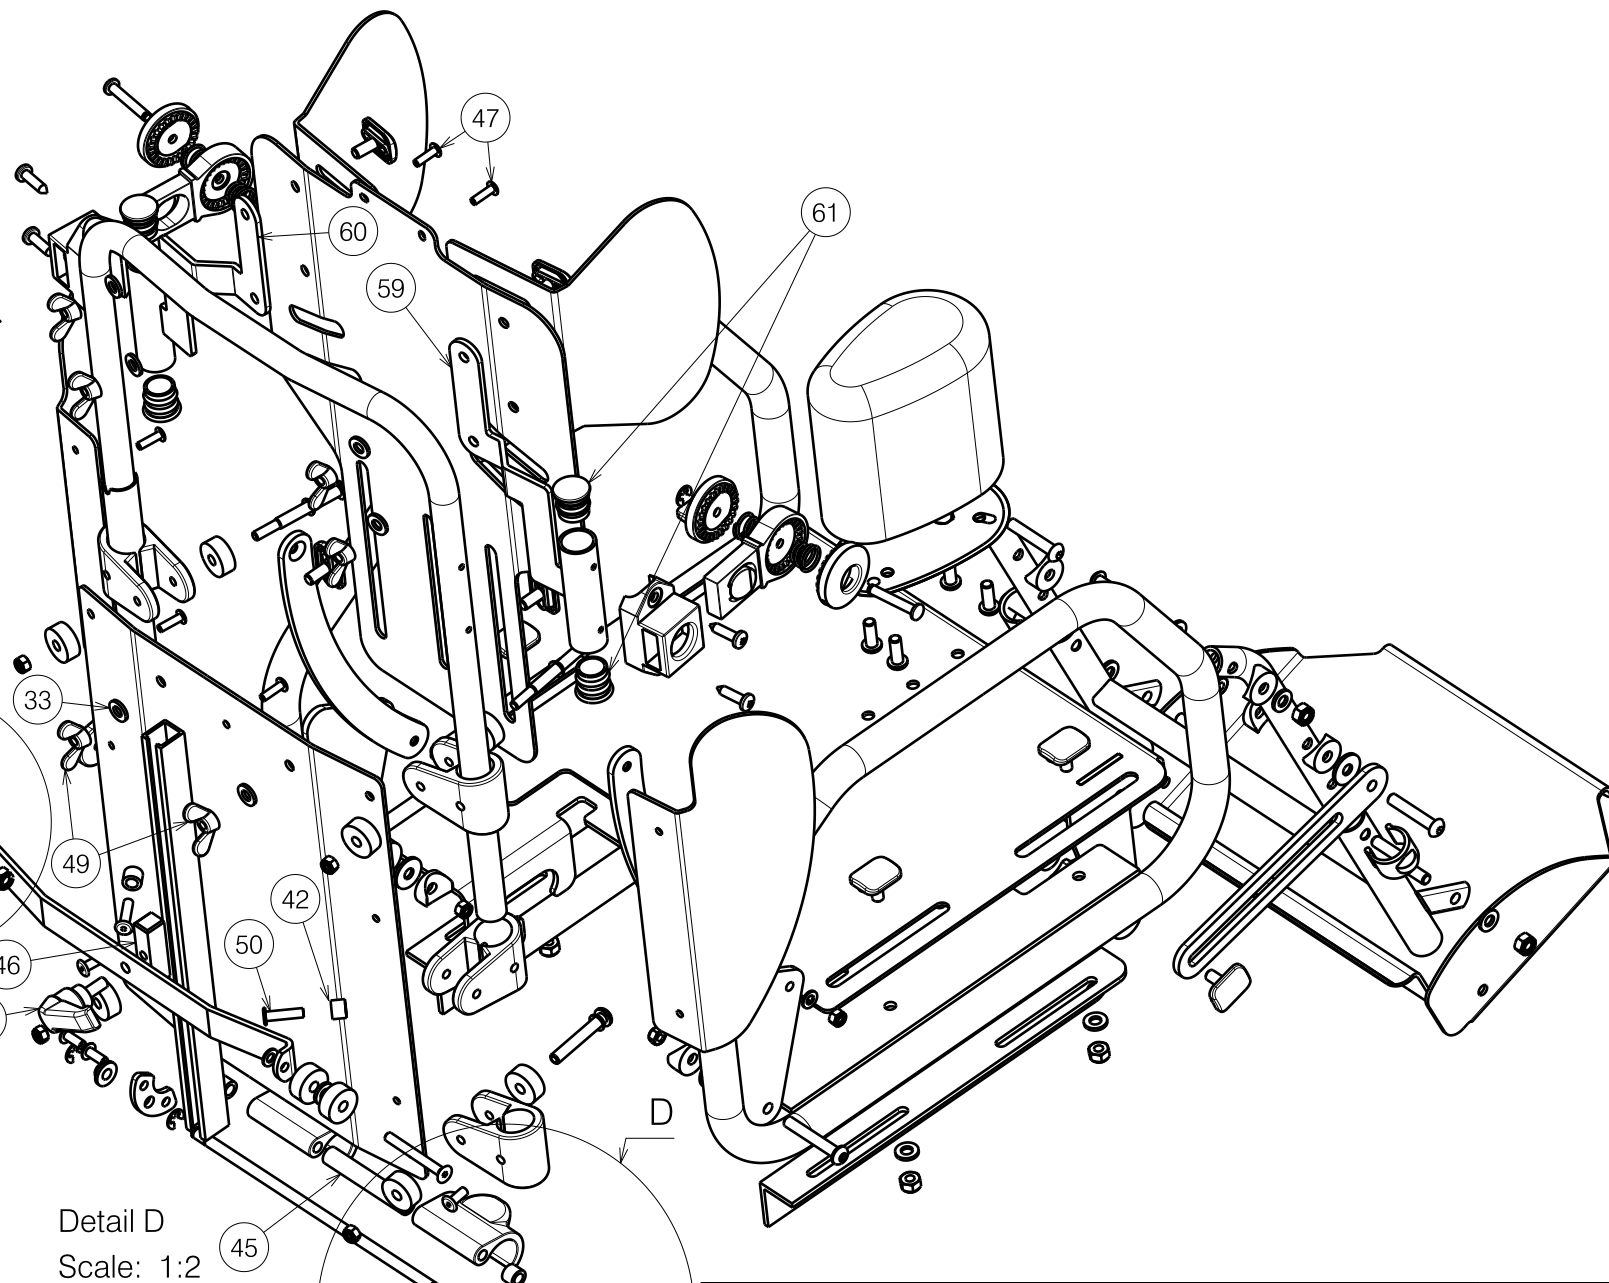

E000184/J

EXPLODED VIEW SEAT FRAME GEMINI 1/3				Plan No.
				E000184/J
Scale : 1:6	Drafted	Verified	Confirmed	
Date	29/04/2005	16/05/2017	16/05/2017	
Initials	BS	DB	TK	

Detail E
Scale: 1:2

Detail D
Scale: 1:2

E000184/J

EXPLODED VIEW SEAT FRAME GEMINI 2/3				Plan No. E000184/J
Scale :	1:4	Drafted	Verified	Confirmed
Date	29/04/2005	16/05/2017	16/05/2017	
Init.	BS	DB	TK	

Material			
No.	Plan	Article	Number
1	YP00515	18154..	1
2	YP00500	18151..	1
3	YP00519	18158..	1
4	YP00587	18188..	1
5	YP00586	18157..	1
6	YP00480	18140..	1
7	YP00482	18141..	1
8	(YP00576)	1818482	1
	(YP01182)	1853082	1
9	(YP00575)	1818382	1
	(YP01181)	1852982	1
10	YP00566	18162..	1
11	YP00564	18165..	1
12	YP00511	18153..	2
13	YP00527	18170..	1
14	YP00528	18171..	1
15	YP00501	18236..	2
16	YP00510	18152..	1
17	YP00493	18149..	1
18	(YP00517)	1815600	2
19	YP00485	18143..	1
20	YP00476	18166	1
21	M5x16 DIN7991/8.8	1907493	2
22	D5,3 DIN 9021	1005138	2
23	D5,3 DIN125 A	1001550	4
24	M5 DIN 985	1001679	8
25	M6x40	1006111	2
26	--	2990067	14
27	D6,4 DIN 9021	2990046	4
28	X000586	1005742	8
29	M6 DIN 985	1001680	12
30	--	2990103	2
31	M6x35	1006057	4
32	XP00140	2990097	12
33	D6,4 DIN 125 A	1000973	13

Material			
No.	Plan	Article	Number
34	D6,4 DIN 125 A	1001564	8
35	M6x16	1001564	4
36	M5x35	2990115	6
37	--	2990086	6
38	RIVET 4,8x12	1001585	4
39	--	2990104	2
40	XP00127	1815900	1
41	XP00142	1823800	4
42	X003698	1004550	2
43	--	2990091	1
44	--	1009933	1
45	YP00067	18233	1
46	XP00124	1823700	8
47	RIVET 4x14	1001584	2
48	M5X45 DIN 7991/8.8	2990114	2
49	M6 DIN 315	1001520	2
50	RIVET 5x20	1003661	2
51	X002396	1003675	2
52	YP01036	18926	4
53	--	2990326	4
54	--	2990101	4
55	--	2990102	2
56	--	2990100	2
57	--	2990099	2
58	DIN 6799	1993722	1
59	YP03978	28420	1
60	YP03979	28421	1
61	--	2990095	1
62	XP00817	2991001	1
63	XP04001	28428	1
64	XP00138	18172	2

EXPLODED VIEW SEAT FRAME GEMINI 3/3

Plan No.

E000184/J

Scale :	Drafted	Verified	Confirmed
Date	29/04/2005	16/05/2017	16/05/2017
Initials	BS	DB	TK

E000184/J