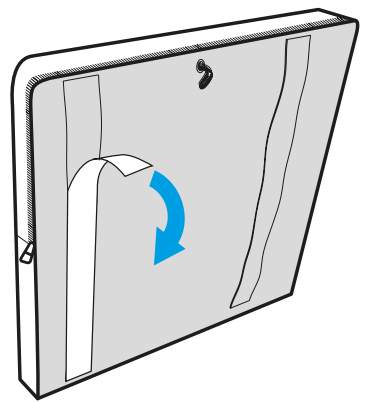

Min. 15 kg
Max. 150 kg

Min. -10°C
Max. 50°C

+ 2.400 m
- 50 m

Min. 0%
Max. 100%

1

www.vicair.com/LPR-mnl/

2

3