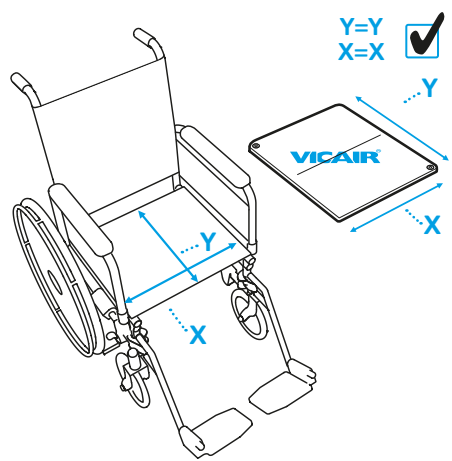

Min. 15 kg
Max. 150 kg

Min. -10°C
Max. 50°C

+ 2.400 m
- 50 m

Min. 0%
Max. 100%

1

www.vicair.com/LPR-mnl/

2

3