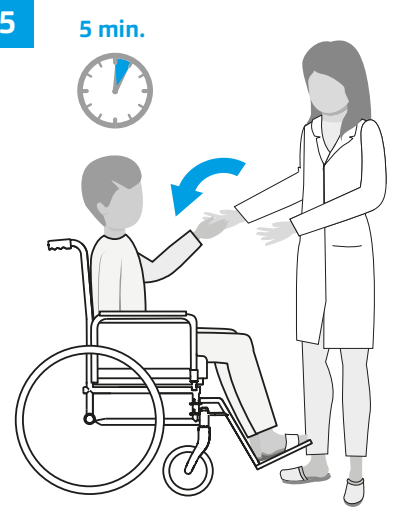

Min. 15 kg
Max. 150 kg

Min. -10°C
Max. 50°C

+ 2.400 m
- 50 m

Min. 0%
Max. 100%

1

www.vicair.com/LPR-mnl/

2

3

4

5

6

7

8