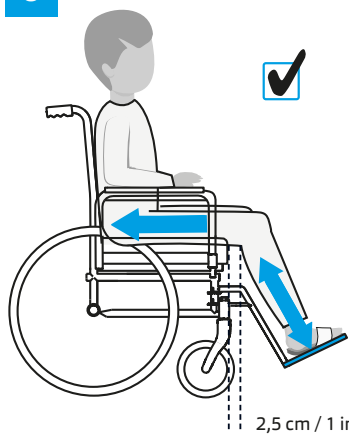

Min. 15 kg
Max. 150 kg

Min. -10°C
Max. 50°C

+ 2.400 m
- 50 m

Min. 0%
Max. 100%

1

www.vicair.com/LPR-mnl/

2

3

4

5

6

7

8